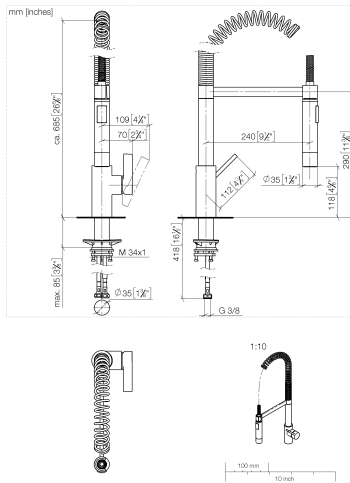

33 860 875

Diagramme de débit

Codes & Standards

EnergieEtikette A