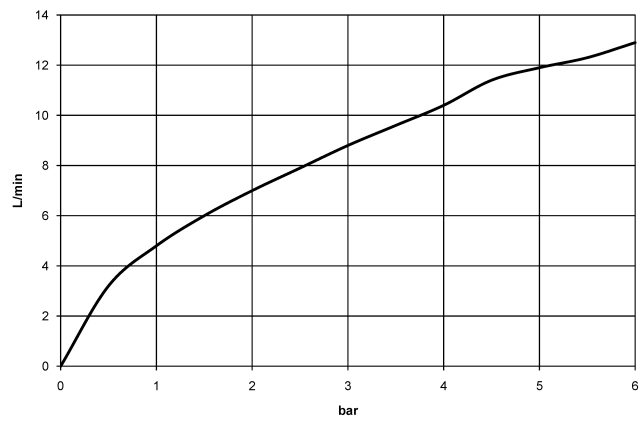

Diagramme de débit

Codes & Standards

EnergieEtikette A