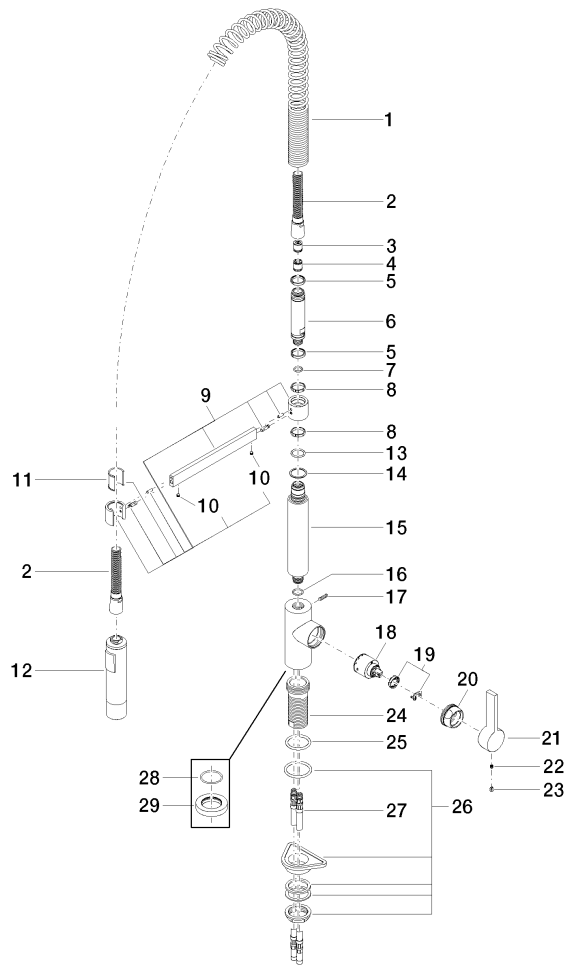

33 860 875

- saillie 240 mm
- orientable 360°
- jet enrichi en air et jet douchette
- hauteur de robinetterie 685 mm
- hauteur jusqu'au mousseur 129 mm
- diamètre de percement 35 mm
- tête de douchette avec système anticalcaire
- débit d'eau maxi. 8 l/min avec une pression d'écoulement de 3 bars
- sans plomb
- Ce produit contribue au respect des exigences des systèmes d'évaluation des bâtiments écologiques, par exemple LEED®, BREEAM®, DGNB

LGA\_18903.

Belgaqua\_22\_277\_2  
7\_3.

33 860 875

33 860 875

Liste des pièces de rechange

N°	Article Numéro	Désignation	Fréquence de montage	Délai de livraison
1	09 16 02 035 90	ressort	1	2
2	90 30 02 065 00-00	flexible	1	10
3	09 23 01 046 90	anti-retour	1	2
4	90 23 01 141 00 90	anti-retour	1	2
5	09 14 15 024 90	anneau	2	2
6	09 30 01 067 10-00	adaptateur	1	10
7	90 14 10 077 00 90	joint	1	2
8	09 28 10 181 90	anneau	2	2
9	04 17 20 029 00-00	patte de fixation	1	10
10	90 31 11 112 00 90	tige	2	2
11	09 18 40 118 90	douille	1	2
12	04 12 11 092 10-00	douche	1	10
13	09 14 10 100 90	joint	1	2
14	09 28 10 122 90	anneau	1	2
15	09 11 10 072 10-00	raccord	1	10
16	90 14 10 055 00 90	joint	1	2
17	04 31 11 113 00 90	tige	1	2
18	90 15 05 061 00 90	cartouche	1	60
19	90 28 10 148 00 90	accessoires	1	2
20	09 24 04 107-00	écrou	1	10
21	09 20 79 040-00	poignée	1	10
22	90 31 11 030 00 90	tige	1	2
23	09 31 20 017 90	bonde de fond	1	2
24	09 30 01 111 20 90	douille	1	2
25	09 14 10 036 90	joint	1	2
26	04 23 10 044 02 90	set de fixation	1	2
27	04 30 04 016 00 90	flexible	2	60
28	09 14 10 149 90	joint	1	2
29	09 28 10 035-00	rosace	1	10